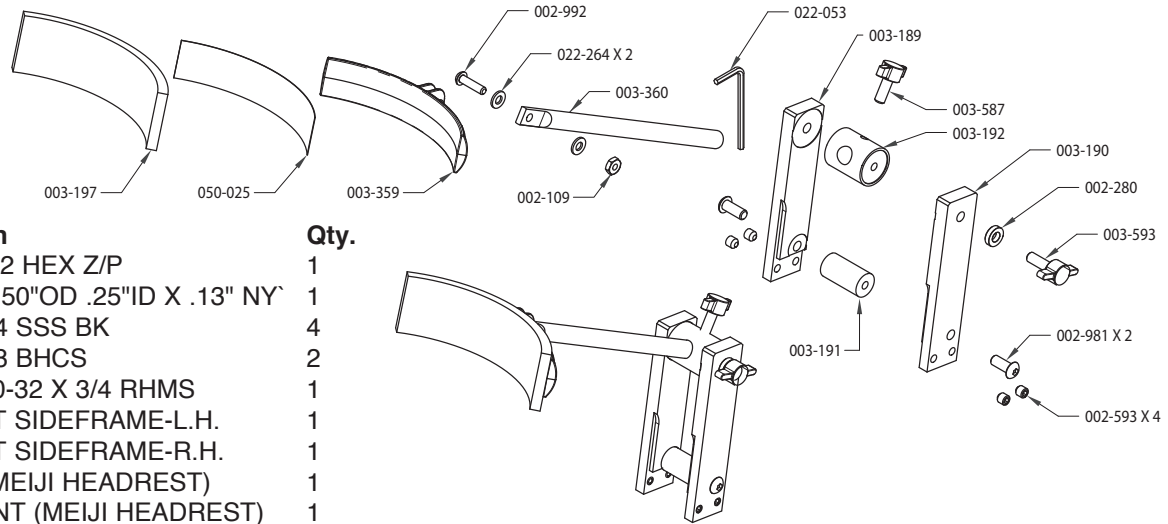

GRS[®] Meiji EMZ Headrest Assembly PARTS LIST

PART #003-584

Part No.	Description	Qty.
002-109	NUT, #10-32 HEX Z/P	1
002-280	WASHER, .50"OD .25"ID X .13" NY	1
002-593	1/4-20 X 1/4 SSS BK	4
002-981	1/4-20 X 5/8 BHCS	2
002-992	SCREW, 10-32 X 3/4 RHMS	1
003-189	HEADREST SIDEFRA-ME-L.H.	1
003-190	HEADREST SIDEFRA-ME-R.H.	1
003-191	SPACER (MEIJI HEADREST)	1
003-192	ARM MOUNT (MEIJI HEADREST)	1
003-197	HEADREST PAD	1
003-359	MOLDED HEADREST	1
003-360	HEADREST ARM	1
003-587	T-KNOB ASSEMBLY (1/4-20 X 5/8)	1
003-593	T-KNOB ASSEMBLY, 1/4-20 X 3/4"	1
022-053	WRENCH, 1/8" ALLEN	1
022-264	WASHER .219 X .438 X .049	2
050-025	050-025 CUT TO LENGTH	1